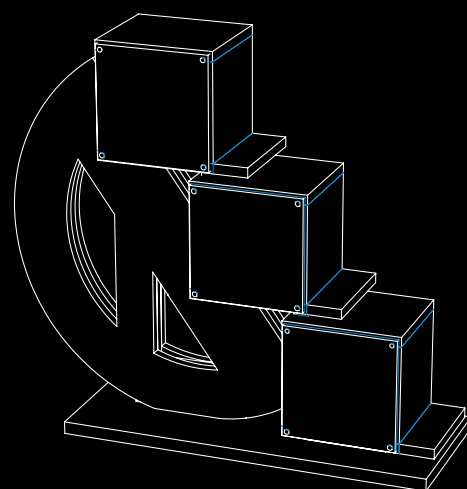

Donnez une âme à la pierre

Les nouveaux columbariums

RUBIS

Fruit d'un concept design très contemporain, la gamme Rubis® présente une ligne sobre au dessin avant-gardiste.

Une superposition en escaliers permet de réaliser des ensembles adaptés à plusieurs types de configurations.

>Options/Spécifications :

- Disponible en : 3 cases recto-verso.
- Contenance par case : 2, 4 urnes Ø 20 cm selon besoin.
- Ouverture par ventouse.

Banc, table de recueillement et jardinières aux lignes assorties.

cimtéa

Créateur d'espaces cinéraires.

Modèle 3 cases

Encombrement au sol :
160 x 62 cm
Hauteur : 160 cm

www.cimtea.com