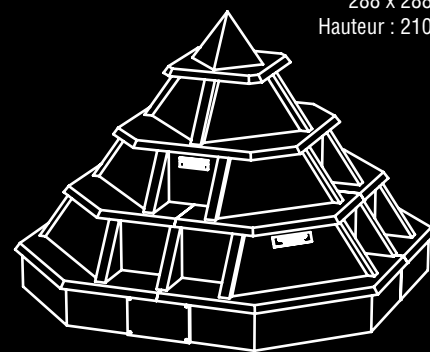

Donnez une âme à la pierre

Le columbarium pyramide

FUJI

L'allure élancée de ce modèle de columbarium lui confère une élégance de style empreinte de spiritualité.

Tendance zen et conception recherchée se mêlent pour un effet des plus raffiné.

La déclinaison du columbarium en 3 teintes permet une intégration parfaite dans tous types d'espaces cinéraires.

**FABRICATION
ET EXTRACTION
FRANÇAISE**

Fuji 25 cases

> Options/Spécifications :

- Fuji se décline en 3 couleurs (gris, rose, et bleu).
- Une case d'attente et une case commune.
- Fuji respecte nos codes en matière de développement durable.
- Synthèse parfaite entre qualité de fabrication, robustesse et style.
- Disponible en : 14, 26 et 40 cases.
- Contenance par case : 2 urnes Ø 20 cm.
- Larges débords floraux.
- Ouverture par ventouse.

Fuji 25 cases

3 urnes ø 20 cm par cases

Modèle 26 cases

Encombrement au sol :

288 x 288 cm

Hauteur : 210 cm

**Pour toute commande
enregistrée avant le 20/12/2014,
la TVA est offerte !**

OFFRE EXCEPTIONNELLE